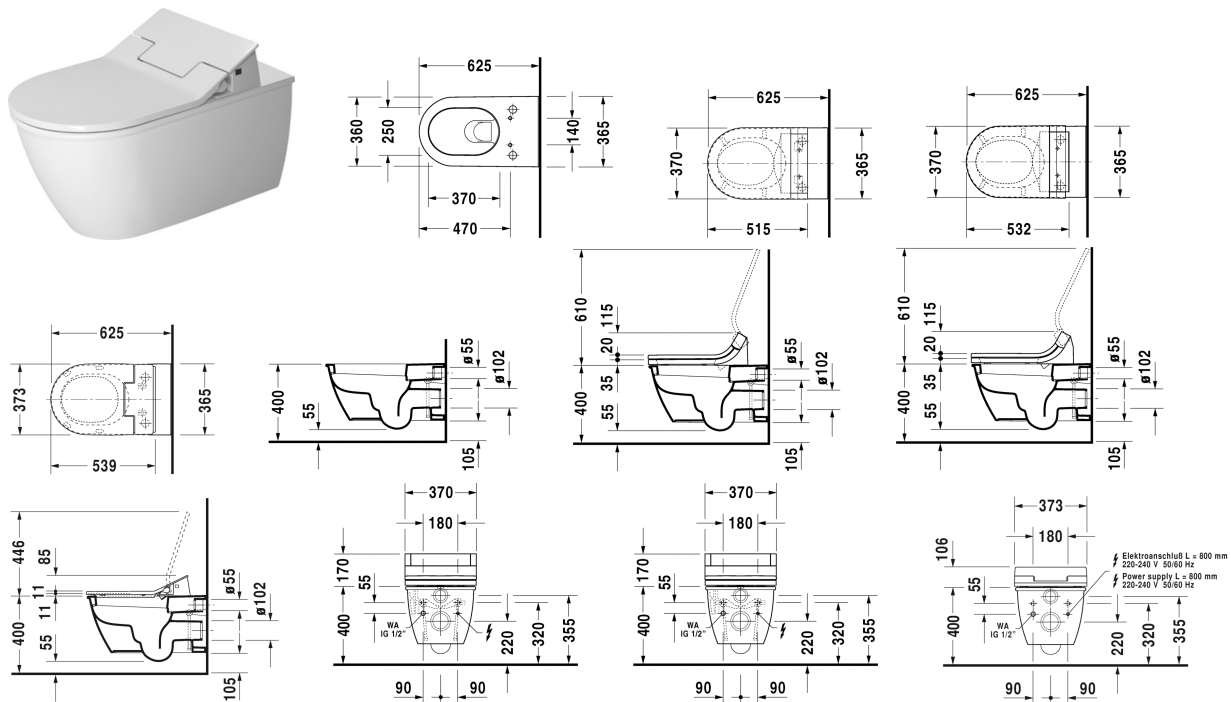

## Darling New Toilet vægmonteret # 254459..00

< 370 mm >

Toilet vægmonteret	Dimension	Vægt	Ordrenummer
Nordisk variant, kun i forbindelse med SensoWash, inklusiv tilslutningsdele for SensoWash med skjult tilslutning, inkl. Durafix, EWL Klasse 1			
<b>Farver</b>			
00 Hvid (Alpin) 20 HygieneGlaze (en antibakteriel keramisk glasur der går ind og dræber bakterierne)			
<b>Varianter</b>			
♦ 4,5 L	370 x 625 mm	27,400 kg	254459..00
<b>Infobox</b>			
Inklusiv Durafix2 for skjult montering			
Porcelæn med Wondergliss vil forblive ren og pæn i lang tid. Hvis du vil bestille produkter med Wondergliss tilføjer du "1" som det 11. tal i Duravit nummeret.			
<b>Tilbehør</b>			
Tilslutningssæt i kombination med SensoWash, til Geberit Monolith cisterner			100692