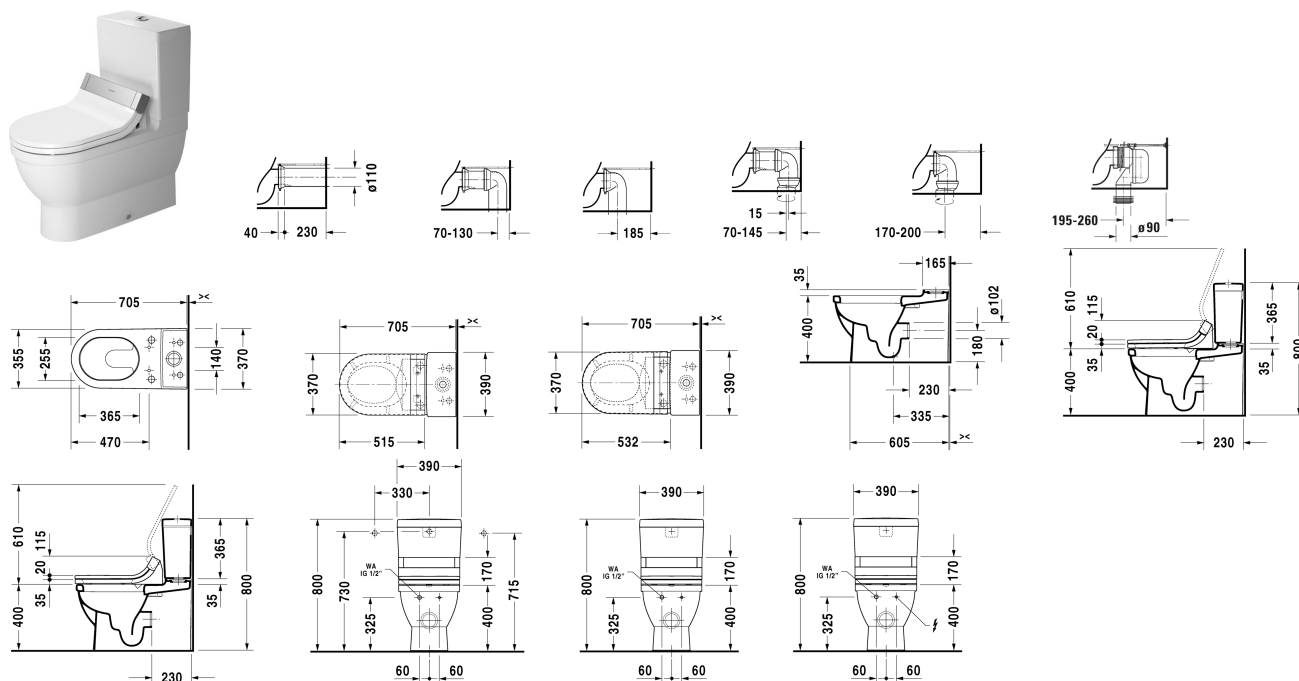

Starck 3 Gulvstående toilet # 214159..00

| < 370 mm > |

| Gulvstående toilet | Dimension | Vægt | Ordrenummer |
|--|--------------|-----------|-------------|
| (uden cisterne og sæde), Nordisk variant, kun i forbindelse med SensoWash, inklusiv tilslutningsdele for SensoWash med skjult tilslutning, Inkl. fastgørelse, EWL Klasse 1 | | | |
| Farver | | | |
| 00 Hvid (Alpin) 20 HygieneGlaze (en antibakteriel keramisk glasur der går ind og dræber bakterierne) | | | |
| Varianter | | | |
| ♦ 4,5 L, Variabel tilslutningssæt, vandret og lodret afløb fra 70 - 200 mm, længde justerbar, tilslutningsbøjning, lodret afløb fra 195 - 260 mm | 370 x 705 mm | 34,300 kg | 214159..00 |
| Porcelæn med Wondergliss vil forblive ren og pæn i lang tid. Hvis du vil bestille produkter med Wondergliss tilføjer du "1" som det 11. tal i Duravit nummeret. | | | |
| Tilbehør | | | |
| Stikmuffe Diameter 110 mm | Ø 110 mm | 0,160 kg | 001411 |
| Afløbsbøjning lodret afløb | Ø 100 mm | 0,700 kg | 899025 |
| Variabel tilslutningssæt til afløb | Ø 110 mm | 1,500 kg | 001422 |
| Matchende produkter | | | |

Starck 3 Gulvstående toilet # 214159..00

|< 370 mm >|

| | | |
|--|--------------|--------|
| Cisterne med dobbelt skyl, krom trykknop, tilslutning valgfri side eller bagpå, 390 x 185 mm | 390 x 185 mm | 092000 |
| Cisterne tilslutning venstre bund eller bagpå, 390 x 185 mm | 390 x 185 mm | 092010 |
| SensoWash Starck e bidetsæde til Starck 2, Starck 3 og Darling New* Overholder beskyttelse mod tilbagestrømning i henhold til EN 1717, med skjult tilslutning, Inklusiv fjernbetjening, Elektromotorisk betjening af låg og sæde, Vand- og sædetemperatur såvel som dyseplacering og styrke på jet-stråle kan justeres individuelt, selvrensende dyse, Almindelig-, komfort-, og dameskyl, 2 individuelle programmerbare brugerprofiler, nattelys, Quick release: Nem afmontering af sædeenheten, tænd / sluk knap, 220-240V 50/60Hz, 370 x 532 mm | 370 x 532 mm | 610001 |