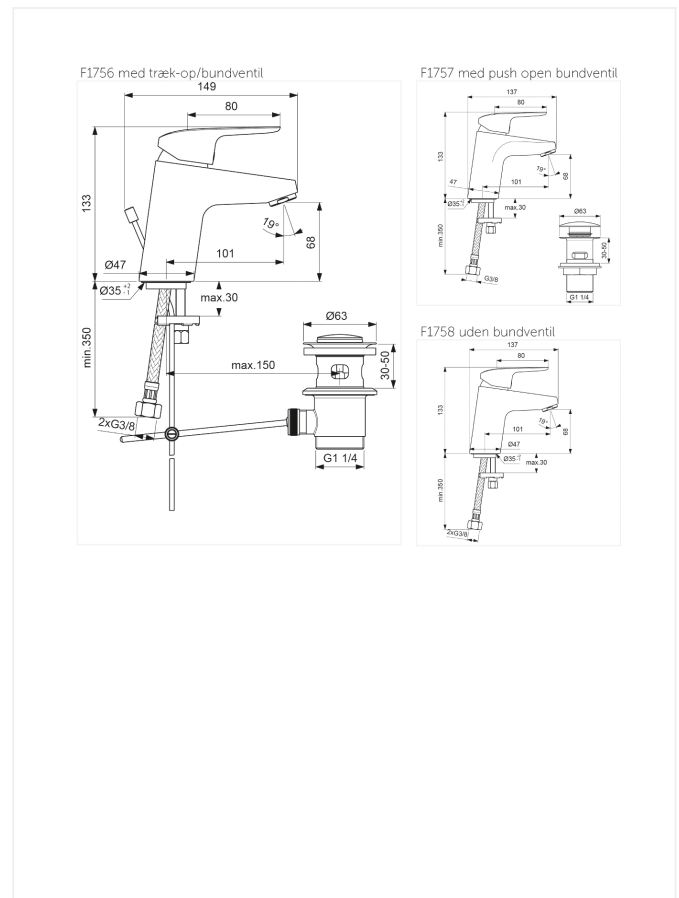

Ceraflex - Salgsklar primo 2018

Håndvaskarmatur

Varenummer: F1756AA

VVS: 701915004

Varianter:

Med "push open" bundventil (F1757AA/701406304)

Uden bundventil (F1758AA/701406004)

- krom
- 1-grebs
- med træk-op/bundventil
- keramisk kartouche
- kan temperaturbegrænses
- 24 mm spareluftblander 5 l/min.
- 101 mm tudfremspring
- tilgange: flexslanger G3/8"

Overflade: Krom

Mål: Tudfremspring 101 mm, højde til tududløb 68 mm

Trykgruppe: 150 kPa, normal vandstrøm $q_n = 0,1$ l/s. Støjgruppe 1.

Børma Ceraflex håndvaskarmatur – F1757AA/701406.304

Type: Etgrebsarmatur til håndvask, med keramisk kartouche der kan temperaturbegrænses.

Med 5 l/min spareperlator. Med "push open" bundventil. Mulighed for udskiftning til handicapvenligt greb.

Overflade: Krom

Mål: Tudfremspring 101 mm, højde til tududløb 68 mm

Trykgruppe: 150 kPa, normal vandstrøm $q_n = 0,1$ l/s. Støjgruppe 1.

Overflade: Krom

Mål: Tudfremspring 101 mm, højde til tududløb 68 mm

Trykgruppe: 150 kPa, normal vandstrøm $q_n = 0,1$ l/s. Støjgruppe 1.