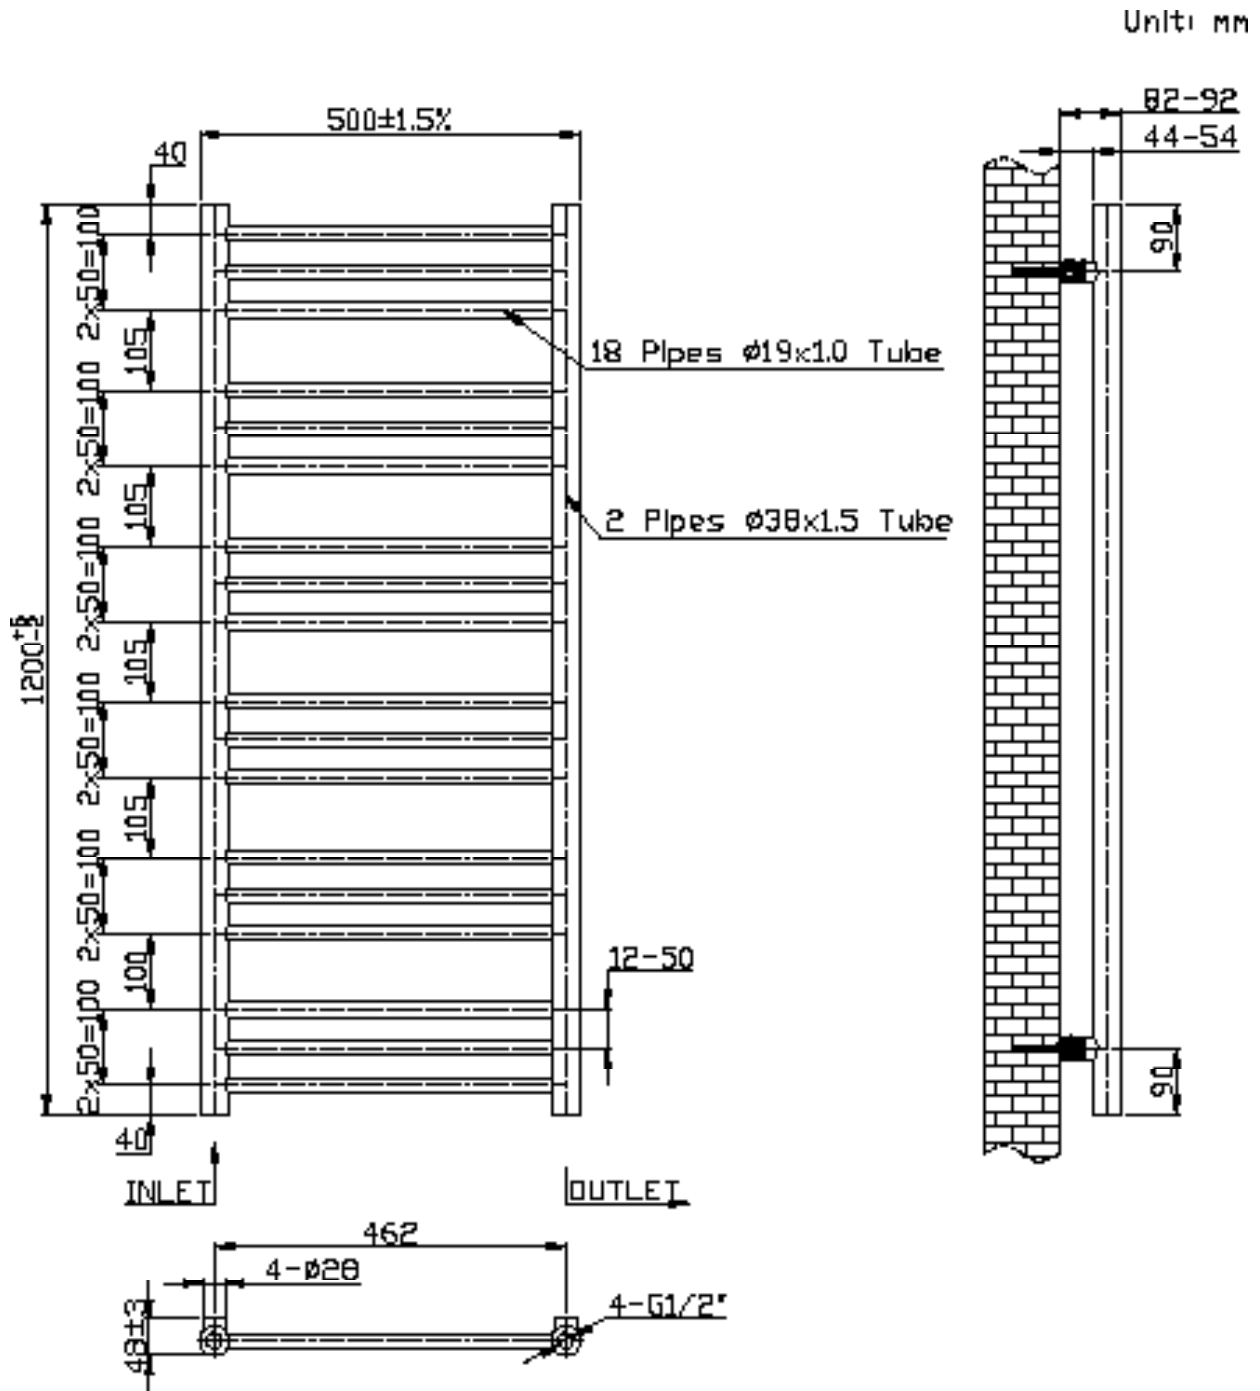

Alterna Ace håndklæderadiator

Stregtegning Ace - stor model
BD nr. 331132254 - Krom

Heat out put $\Delta 50^\circ$ 1027 BTU/301 WATT Chrome

Kontaktinformation

For yderligere information kontakt din lokale Brdr. Dahl butik.