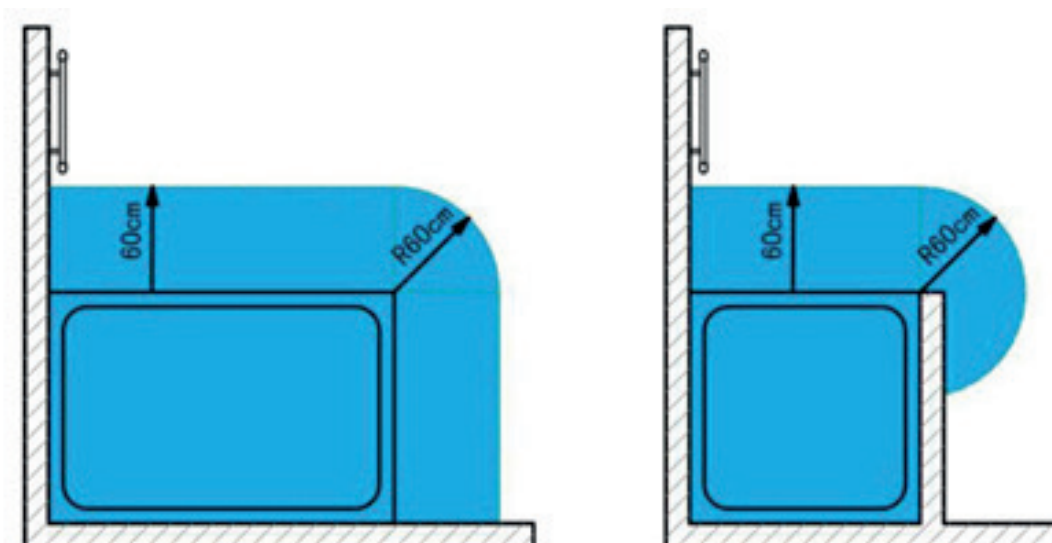

Kontaktinformation

For yderligere information kontakt din lokale Brdr. Dahl butik.