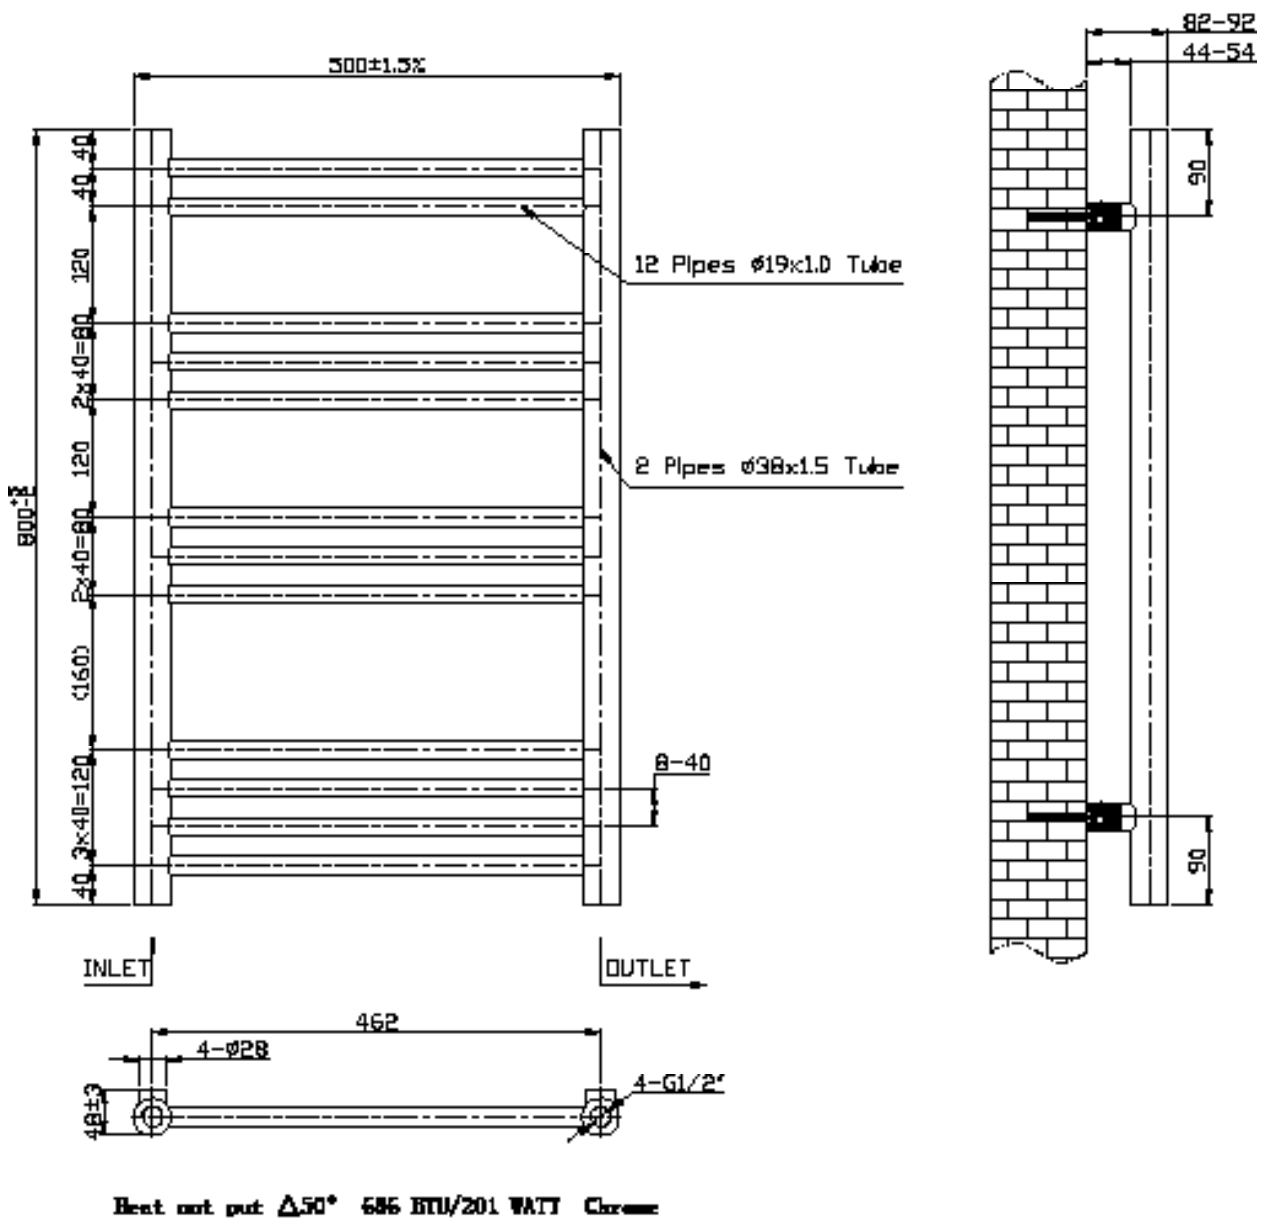

Alterna Ace håndklæderadiator

Stregtegning Ace - lille model
BD nr. 331132154 - Krom

Unit: mm

Kontaktinformation

For yderligere information kontakt din lokale Brdr. Dahl butik.