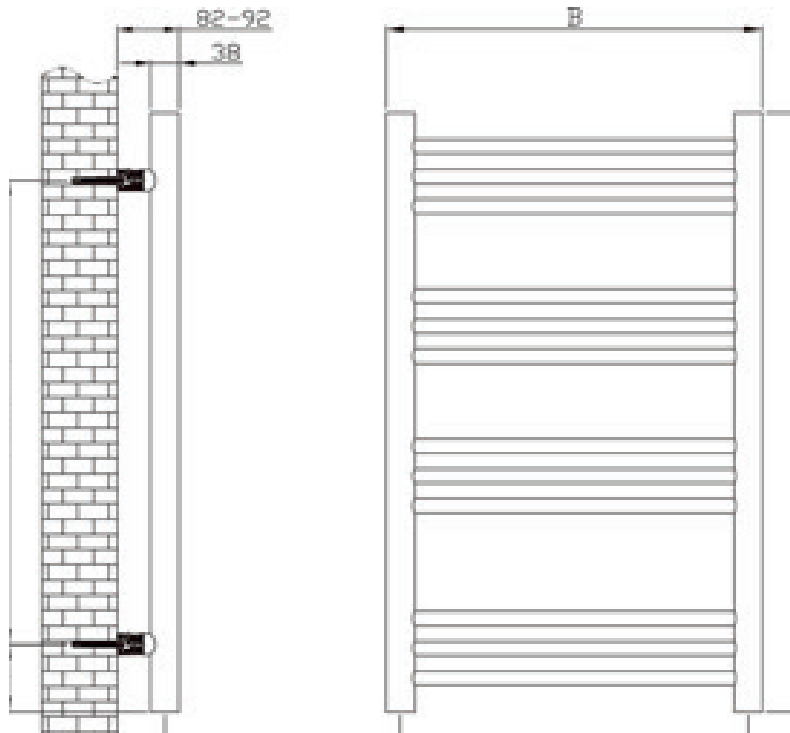

Alterna Ace håndklæderadiator

Vær opmærksom på

- Denne radiator er kun anvendelig med en bundforbindelse.
  Ikke egnet til placering af et gennemstrømningsrør.
- Læg ikke drivvåde håndklæder på radiatoren
- Radiatoren skal placeres mindst 60cm væk fra badekar og/eller bruseområdet
  Radiatoren må ikke være i direkte kontakt med vand. SE OGSÅ TEGNING NEDENFOR.