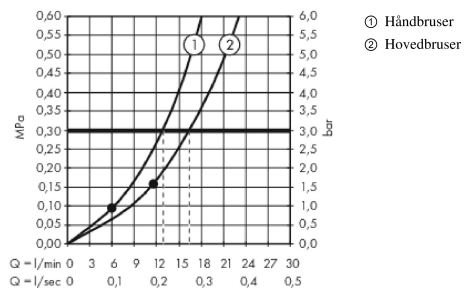

Teknologi

Designpriser

Produktbillede

Måltegning

Raindance E

Showerpipe 300 1jet med ShowerTablet 350

Overflader : krom Art.Nr.: 27361000

Gennemløbsdiagram