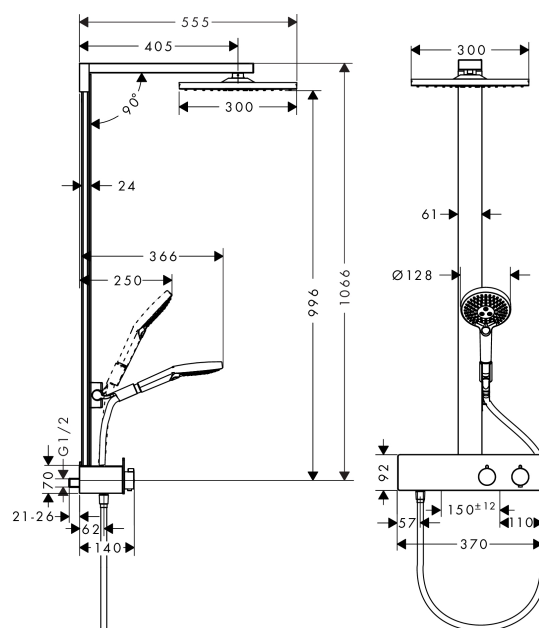

Raindance E
Showerpipe 300 1jet med ShowerTablet 350
 Overflader : krom Art.Nr.: 27361000

Beskrivelse

Kendetegn

- består af: hovedbruser, håndbruser, brusetermostat, bruserslange, glider
- holderens vinkel kan justeres med 90°, kan svinge og justeres i højde
- brug af 2 udtag samtidig ikke muligt
- hovedbruser Raindance E 300 Air 1jet
- bruserstørrelse: 300 x 300 mm
- hovedbruser justerbar i vinkel
- stråletype: RainAir
- forkromet stråleskive
- brusearmlængde: 405 mm
- termostat ShowerTablet 350
- overflade hylde: anodiseret aluminium
- isoleret vandføring
- sikkerhedsspærre ved 40°C
- betjening med drejeregreb
- monteringsstype: frembygget installation
- tilslutningsstørrelse DN15
- tilslutningsgevind G ½
- stikmål 150 mm ± 12 mm
- stigerør kan ikke afkortes
- ACS 18 ACC LY 507, valide jusqu'au 09.08.2023

Teknologi

Designpriser

Produktbillede

Måltegning

Raindance E

Showerpipe 300 1jet med ShowerTablet 350

Overflader : krom Art.Nr.: 27361000

Gennemløbsdiagram