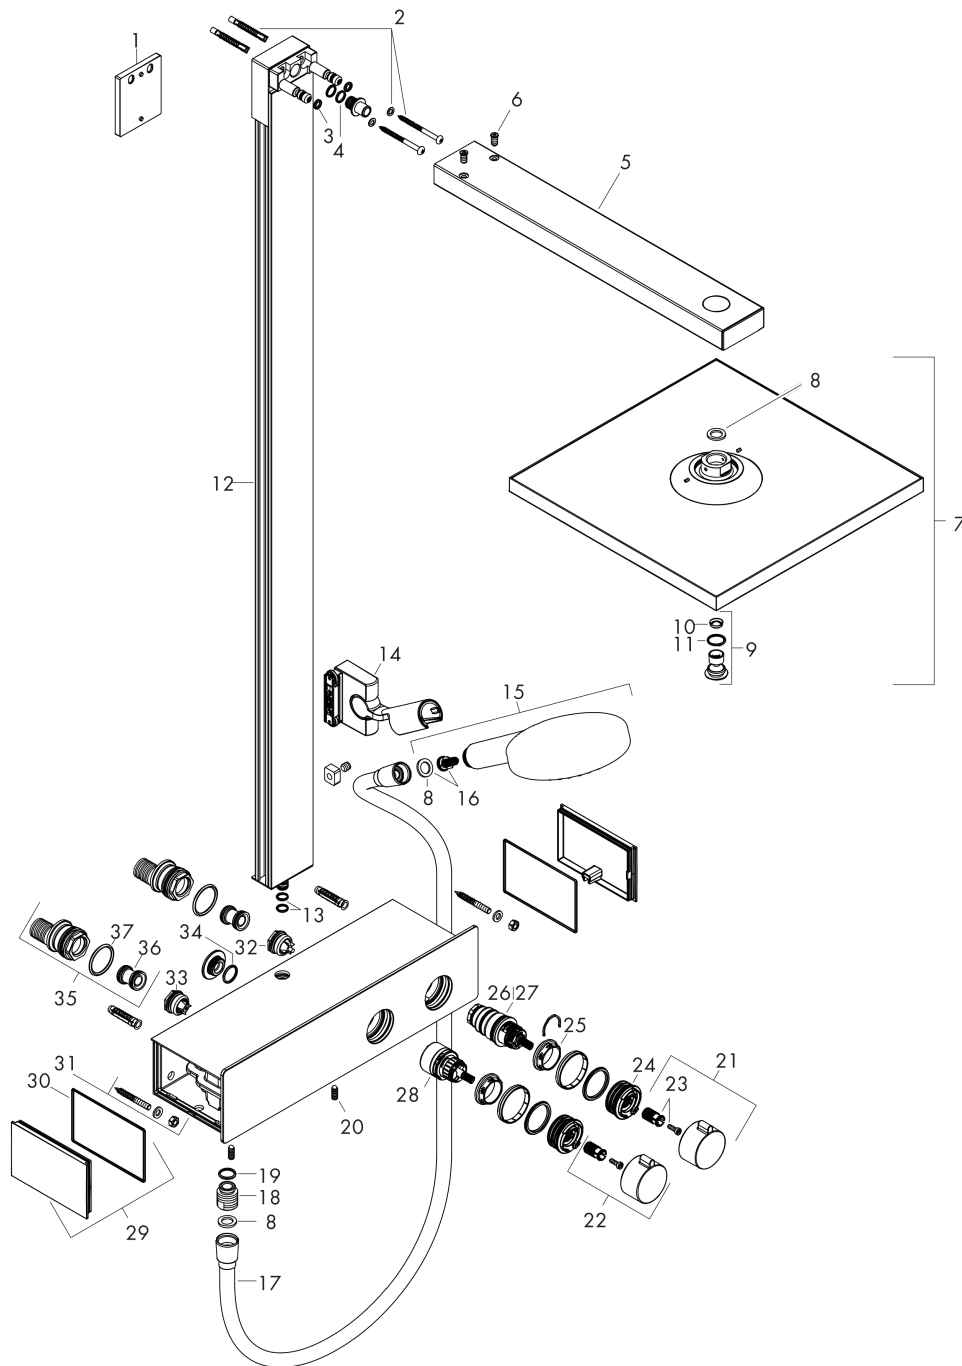

Raindance E
Showerpipe 300 1jet med ShowerTablet 350
Overflader : krom Art.Nr.: 27361000

Sprængskitse

Konstruktionsår: >10/17

Raindance E
Showerspipe 300 1jet med ShowerTablet 350
Overflader : krom Art.Nr.: 27361000

Reservedelsliste

Konstruktionsår: >10/17

Pos.	Beskrivelse	Art.Nr.	PC	PU
1	Fliseafstandsstykke	93146000	15	1
2	Befæstelsesdele	96179800	6	1
3	O-ring 6x2	98458000	1	1
4	O-ring 10x1,5	98123000	1	1
5	Bruserbøjning	93221000	18	1
6	Skruer	93431000	3	1
7	Hovedbruser	93230000	21	1
8	Tætning	98058000	1	1
9	Luftdyse	93127000	8	1
10	Si	93128000	3	1
11	O-ring 15x2	98163000	1	1
12	Rør inkl. afdækning (950 mm)	93222000	19	1
13	O-ring 9x1,5	98117000	1	1
14	Glider kompl.	93100000	11	1
15	Håndbruser	26530000	98	1
16	Filterindsats	97708000	2	1
17	Bruserslange Isiflex'B 1,60 m	28276000	98	1
18	Tilslutningsnippel	95392000	6	1
19	O-ring 14x2	98129000	1	1
20	Tapskrue M6x16 inkl. O-ring 29x3	98372000	3	1
21	Greb	93227000	11	1
22	Ventilgreb	93226000	10	1
23	Snapindsats med skrue	93228000	0	1
24	Ansatssskive	93229000	1	1
25	Møtrik	98913000	6	1
26	Temperatur reguleringsenhed	98282000	14	1
27	Reguleringsenhed til forbyttede tilslutninger	92373000	18	1
28	Afspærringsventil inkl. omskifter	98283000	12	1
29	Afdækning	93225000	8	1
30	O-ring 76x2,5	98431000	2	1
31	Befæstelsessæt	98744000	10	1
32	Kontraventil med si	93224000	0	1
33	Kontraventil (trykfast op til 2 MPa)	93223000	8	1
34	O-ring 16x2	98133000	1	1
35	S-tilslutning sæt	95772000	13	1
36	Lyddæmper	96429000	2	1
37	O-ring 29x3	98371000	2	1
38	Håndbruser	26531000	98	1