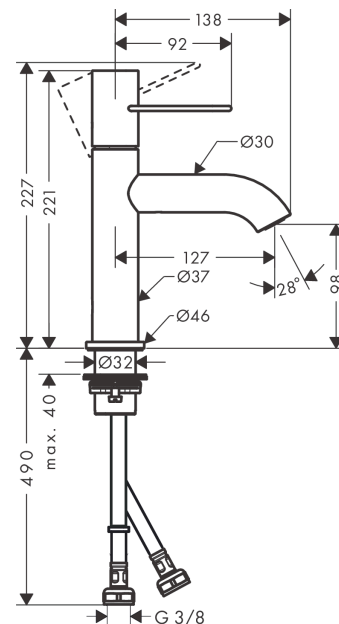

#### Kendetegn

- ComfortZone 100
- fremspring 127 mm
- normalstråle
- gennemstrømsmængde ved 3 bar: 5 l/min
- keramisk kartusche
- mulighed for temperaturbegrænsning
- siventil, der ikke kan lukkes
- P-IX 7287/IO
- DVGW DW-6506CS0457

### Måltegning