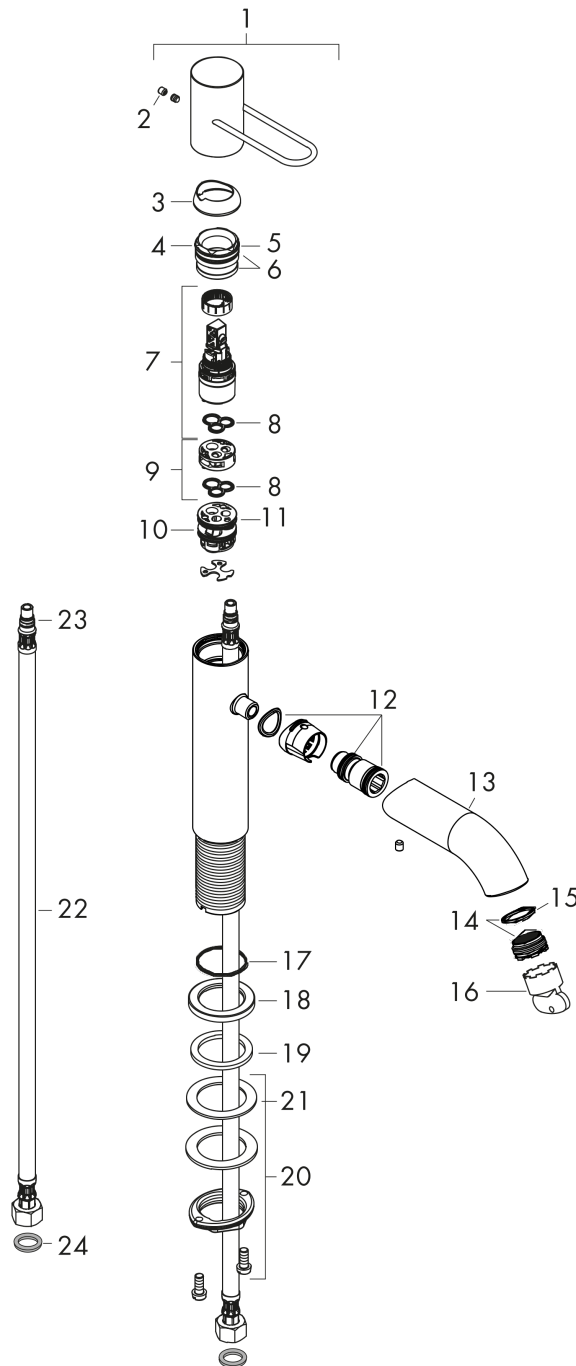

AXOR Uno

1-grebs håndvaskarmatur 100 med bøjlegreb, med siventil

Overflader : krom Art.Nr.: 38026000

Sprængskitse

Konstruktionsår: >04/17

AXOR Uno

1-grebs håndvaskarmatur 100 med bøjlegreb, med siventil

Overflader : krom Art.Nr.: 38026000

Reservedelsliste

Konstruktionsår: >04/17

Pos.	Beskrivelse	Art.Nr.	PC	PU
1	Greb	92886000	15	1
2	Grebprop	95181000	1	1
3	Kappe	92625000	8	1
4	Møtrik	92689000	7	1
5	O-ring 25x1,5	98146000	1	1
6	O-ring 27x1,5	92527000	1	1
7	Kartusche kpl.	97685000	11	1
8	Tætning	98865000	8	1
9	Adapter til kartusche	92628000	6	1
10	Adapter til kartusche	98866000	8	1
11	O-ring 23x2	98398000	1	1
12	O-ring 16x2	98133000	1	1
13	Tud kpl.	92889000	16	1
14	Luftblander M24x1 (5 l/min)	92895000	8	1
15	O-ring 20x1,5	98197000	1	1
16	Montagenøgle	95290000	3	1
17	O-ring 30x1,5	98433000	1	1
18	Roset Ø 46 mm	95268000	7	1
19	Fladtætning	98749000	2	1
20	Befæstigelse med omløber kpl. (Ø 32)	13961000	7	1
21	Glidering	97548000	1	1
22	Tilslutningsslange 600 mm M8x0,75 G3/8	96556000	7	1
23	O-ring 7x1,5	98422000	1	1
24	Tætningssæt	95581000	2	1
a	Afløbsventil	50001000	98	1
b	Forlænger til befæstigelse med omløber 35 mm	13898000	12	1