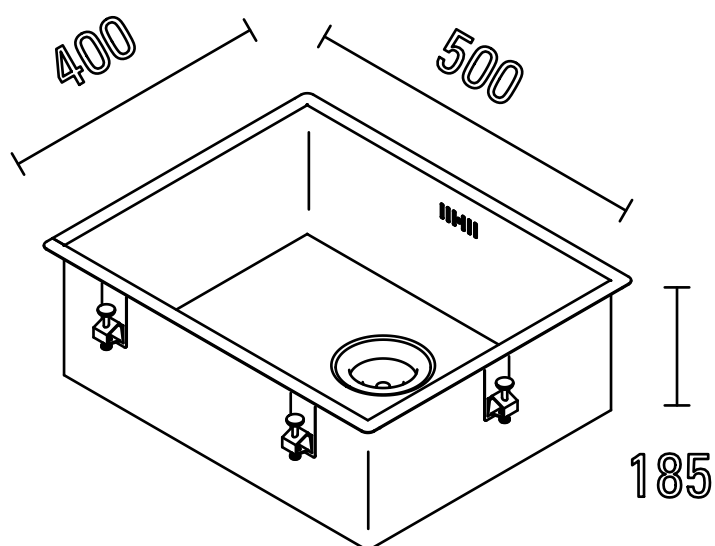

Lavabo ABK BIN50vi

Montering:
Planlimning
Underlimning
Nedfældning

Indvendig radius 10 mm.
Udvendig radius 10 mm.

Udvendig Mål:
B540xD440xH190 mm.

WVBO®