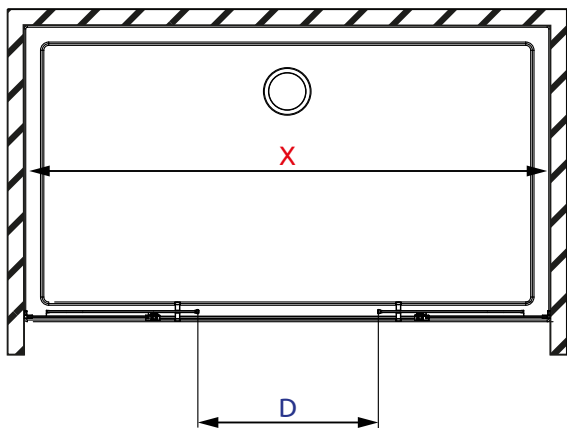

STRØMBERG

Slide 32 Skydedør

Model	X	D	H
DWD 140	1385-1415	550	2005
DWD 150	1485-1515	580	2005
DWD 160	1585-1615	650	2005
DWD 170	1685-1715	680	2005
DWD 180	1785-1815	750	2005
DWD 190	1885-1915	780	2005
DWD 200	1985-2015	850	2005