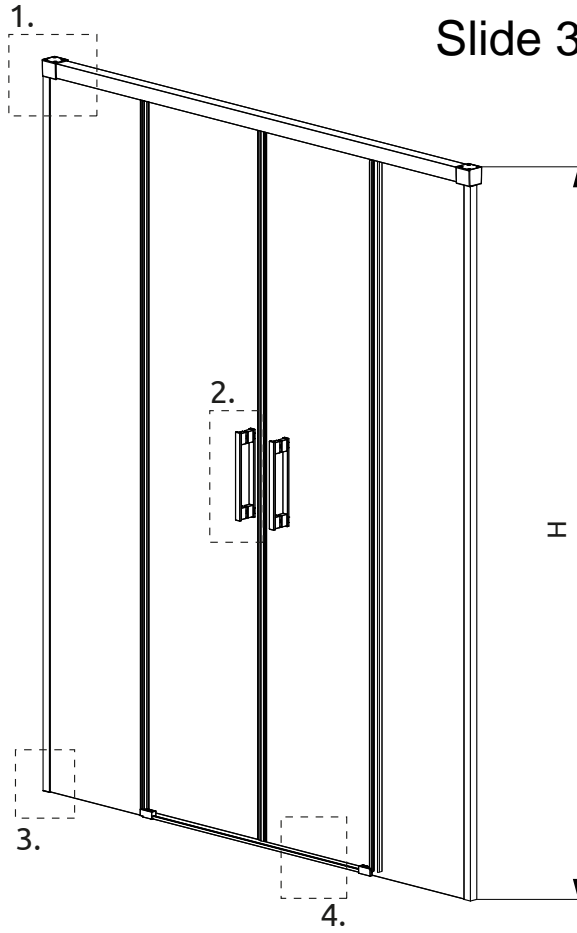

STRØMBERG

Slide 32 Skydedør

Model	X	D	H
DWD 140	1385-1415	550	2005
DWD 150	1485-1515	580	2005
DWD 160	1585-1615	650	2005
DWD 170	1685-1715	680	2005
DWD 180	1785-1815	750	2005
DWD 190	1885-1915	780	2005
DWD 200	1985-2015	850	2005