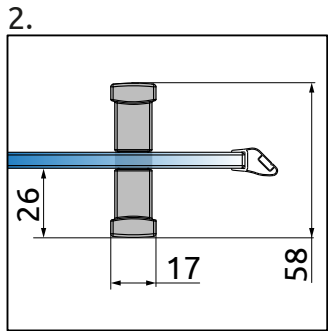

STRØMBERG

Slide 32 Skydedør

Model	X	D	H
DWD 140	1385-1415	550	2005
DWD 150	1485-1515	580	2005
DWD 160	1585-1615	650	2005
DWD 170	1685-1715	680	2005
DWD 180	1785-1815	750	2005
DWD 190	1885-1915	780	2005
DWD 200	1985-2015	850	2005