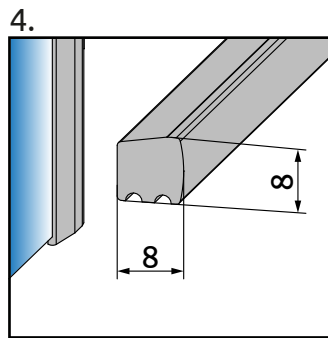

STRØMBERG

Slide 32 Skydedør

Model	X	D	H
DWD 140	1385-1415	550	2005
DWD 150	1485-1515	580	2005
DWD 160	1585-1615	650	2005
DWD 170	1685-1715	680	2005
DWD 180	1785-1815	750	2005
DWD 190	1885-1915	780	2005
DWD 200	1985-2015	850	2005