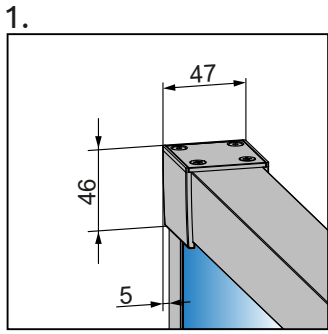

STRØMBERG

Slide 32 Skydedør

Model	X	D	H
DWD 140	1385-1415	550	2005
DWD 150	1485-1515	580	2005
DWD 160	1585-1615	650	2005
DWD 170	1685-1715	680	2005
DWD 180	1785-1815	750	2005
DWD 190	1885-1915	780	2005
DWD 200	1985-2015	850	2005