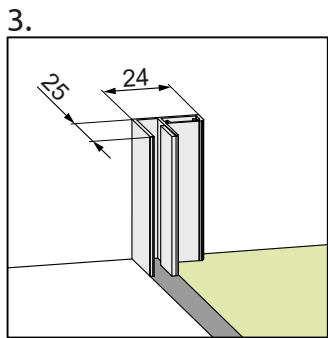

STRØMBERG

Slide 32 Skydedør

Model	X	D	H
DWD 140	1385-1415	550	2005
DWD 150	1485-1515	580	2005
DWD 160	1585-1615	650	2005
DWD 170	1685-1715	680	2005
DWD 180	1785-1815	750	2005
DWD 190	1885-1915	780	2005
DWD 200	1985-2015	850	2005