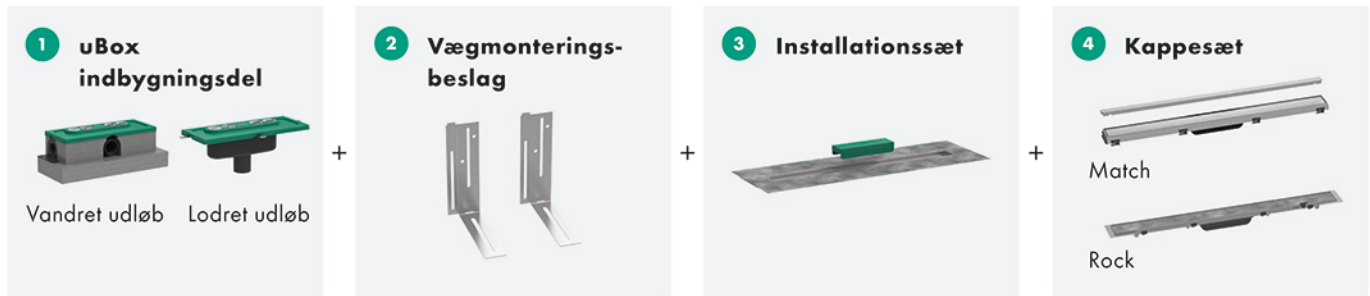

RainDrain Match og Rock

RainDrain Match og Rock består af et kappesæt, et installationsæt, en indbygningsdel og et vægbeslag. Kappesættene fås i forskellige længder og overflader.

Nødvendige dele

1 uBox indbygningsdel

Vandret udløb	Lodret udløb
155480150	155480250

2 Vægmonteringsbeslag

Til vandret eller lodret udløb
155480904

3 Installationsæt

Overflade	600 mm	700 mm	800 mm	900 mm	1000 mm	1200 mm
Steel	155480706	155480707	155480708	155480709	155480710	155480712

4 Kappesæt

Overflade	600 mm	700 mm	800 mm	900 mm	1000 mm	1200 mm
Steel	155481266	155481267	155481268	155481269	155481360	155481362
Mat sort	155481296	155481297	155481298	155481299	155481390	155481392
Mat hvid	155481286	155481287	155481288	155481289	155481380	155481382
Krom	155481246	155481247	155481248	155481249	155481340	155481342
Sort glas	155481216	155481217	155481218	155481219	155481310	155481312
Hvid glas	155481206	155481207	155481208	155481209	155481300	155481302
Rock (Til flisebeklædning)	155481106	155481107	155481108	155481109	155481110	155481112