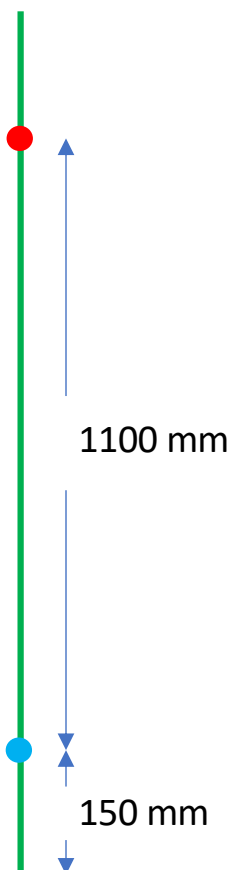

## ELDO 1 F MED TIMER

Datablad og monteringsvejledning findes på:

[www.tvs.dk](http://www.tvs.dk)

FRONT UD I RUMMET

Kablet monteres gennem dette ophæng.

● = Ophæng med rosette. Rosetten dækker 60 mm.

● = Ophæng hvor kablet monteres. Rosetten dækker 75 x 50 mm.