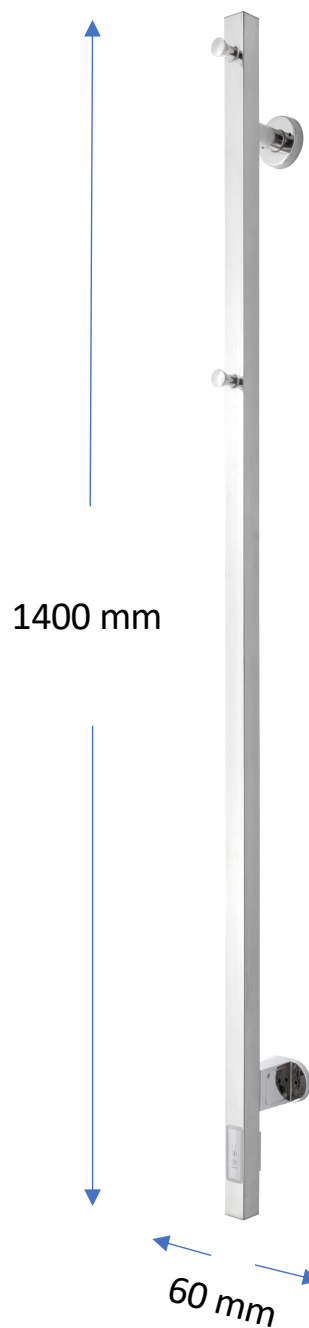

## ELDO 1 F MED TIMER

Datablad og monteringsvejledning findes på:

[www.tvs.dk](http://www.tvs.dk)

FRONT UD I RUMMET

Kablet monteres gennem dette ophæng.

● = Ophæng med rosette. Rosetten dækker 60 mm.

● = Ophæng hvor kablet monteres. Rosetten dækker 75 x 50 mm.