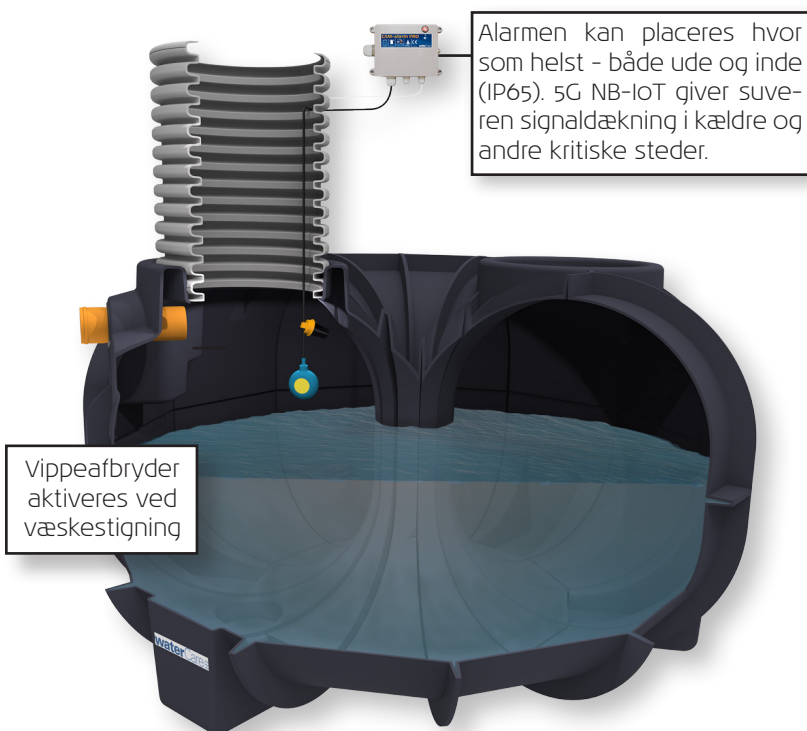

WaterCare GSM VA-alarm PRO

- Modtag alarm på SMS, email eller opkald

Biiiiip bip: "Det er tid til tømning..."

Med WaterCares GSM VA-alarm PRO modtager du alarmsignal fra din tank direkte på din mobiltelefon, e-mailadresse eller ved et telefonopkald. Når det er tid til at tanken skal tømmes, sender GSM-alarmen en SMS-besked, mail til en valgfri e-mailadresse eller giver et opkald, således at der kan bestilles tid til tømning. Der modtages også en besked, når vandstanden falder igen. Det øger synligheden af alarmbeskeden og man undgår at tjekke status og daglige signaler fra en traditionel alarmboks uden GSM-løsning. WaterCare GSM-alarm kan også give besked ved strømafbrydelse i installationen, så man altid ved at alarmen er i funktion og stole på at det beskudte spildevand ikke overløber i tanken. Alarmboksen giver både visuelle og akustiske advarsler ved hjælp af et blinkende rødt lys og en alarmtone, hvilket giver ekstra tryk for ejendommens beboere.

Alarmen leveres komplet klar til brug, aktiveres på internettet på gsmcloud.dk og er klar til brug i løbet af 5 minutter. Den har indbygget GSM-modul og et SIM-kort, uden behov for WiFi. Alarmen kommer med et månedligt abonnement: DKK 30,00 ex. moms + evt. forbrug af SMS og telefonopkald.

Eksempel på 3300 L samletank med GSM VA-alarm

WaterCare GSM VA-alarm PRO

- Højvandsalarm med GSM-løsning

WaterCares populære VA-alarm PRO til overvågning af for høj vandstand i samletanke, bundfældningstanke og pumpebrønde, leveres nu også som GSM VA-alarm PRO med integreret GSM-løsning.

VA-alarm PRO er støvtæt og beskyttet mod vandstråler (IP65) med 3 stk. PG-gennemføringer, som giver mange placeringsmuligheder for alarmboksen og dermed større synlighed af både det akustiske og visuelle alarmsignal. Med integreret strømforsyning med EU-stikprop er VAalarm PRO også hurtigere og nemmere at installere.