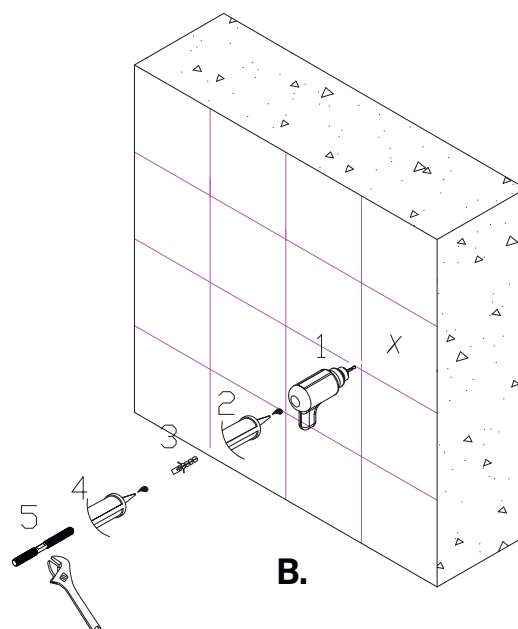

# Montagesæt t/håndvaske

Varenr.:  
15525

Montageboltesæt til væghængte håndvaske

Består af:

- 2 stk. Ø12 mm rawplugs
- 2 stk. M10 x 120 mm bolte
- 2 stk. M10 møtrikker
- 2 stk. Ø30 mm spændeskiver
- 2 stk. Ø37 mm kunststof skiver

# LAVABO®

Montering i trækonstruktion

Montering i mur-/betonkonstruktion