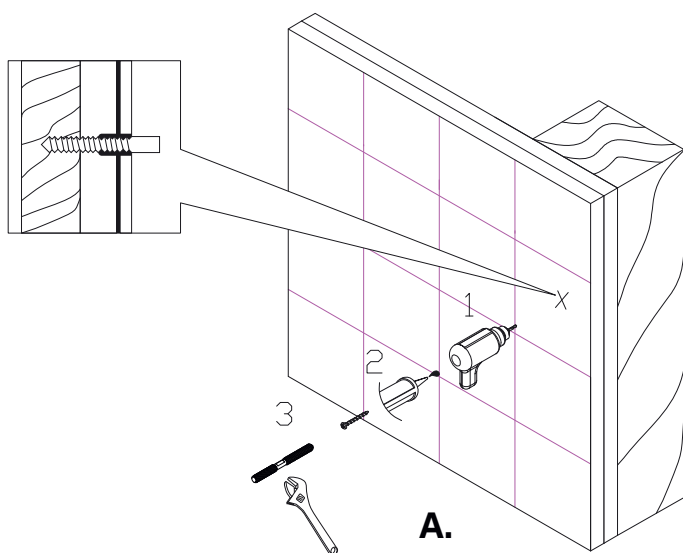

# Montagesæt t/håndvaske

Varenr.:  
15525

Montageboltesæt til væghængte håndvaske

Består af:

- 2 stk. Ø12 mm rawplugs
- 2 stk. M10 x 120 mm bolte
- 2 stk. M10 møtrikker
- 2 stk. Ø30 mm spændeskiver
- 2 stk. Ø37 mm kunststof skiver

# LAVABO®

Montering i trækonstruktion

Montering i mur-/betonkonstruktion