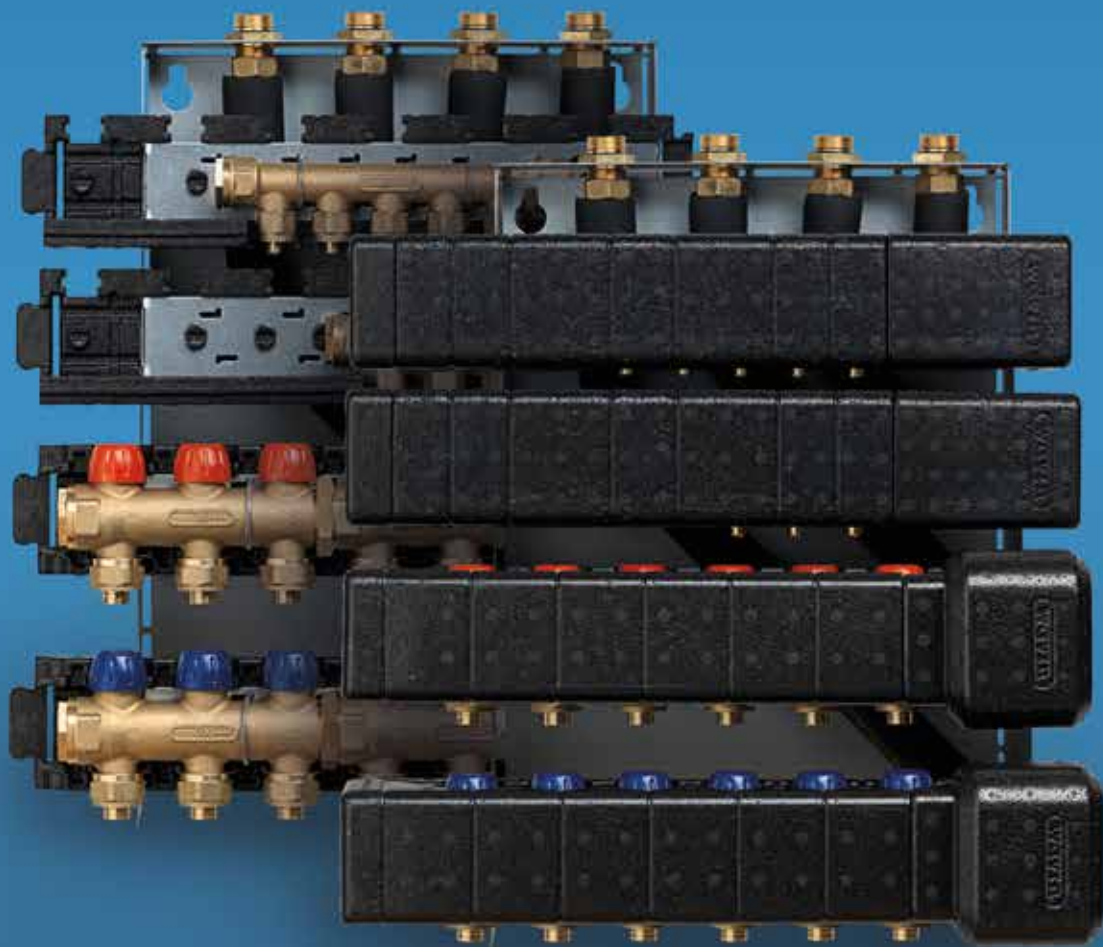

# Wavin Calefa isoleret bundmodul

**wavin**

## isoleret bundmodul

Calefa isoleret bundmodul type BG er en monteringsenhed til fastgørelse af fordelerrør til brugsvand og gulvvarme.

### Funktionsbeskrivelse

Calefa bundmodul type BG kan enten fastgøres direkte på væggen eller ved hjælp af et genanvendeligt sokkelværktøj (VVS nr.: 046318901) direkte på sokkelstenen. Herefter kan de forskellige Pex-/alupexrør til vand og varme monteres, således at koldt brugsvand installeres under isoleringen og varmt vand og varme over isoleringen. Via de præmonterede fordelerrør forsyner bundmodulet de enkelte aftapningssteder og varmekredse.

Bundmodulet er udformet, så det passer i et 60 cm modulskab, hvor der kan monteres fordelerrør til 10 kolde- og 10 varme tapsteder og 8 gulvvarmekredse. Bundmodulet kan monteres med flere kredse, men det kræver et større indbygningsskab.