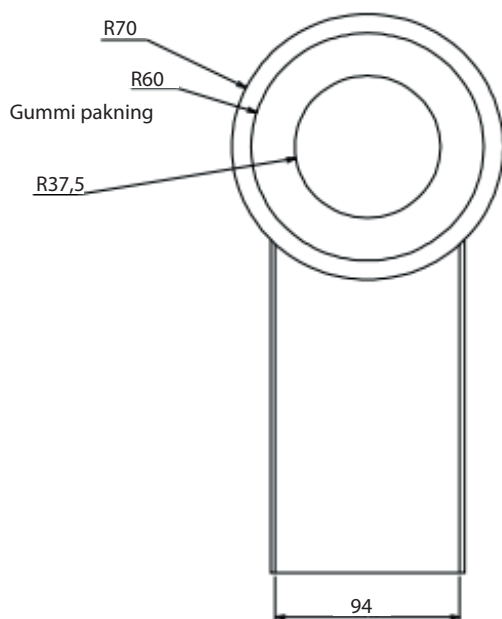

SW rør

Varenr.:
329001

VVS-nr.:
609720100

Farve:
Diameter:
Højde:
Længde:

Hvid/grå
Ø100 mm
295 mm
340 mm

LAVABO®

SW-rør
329001

max 300
min 100