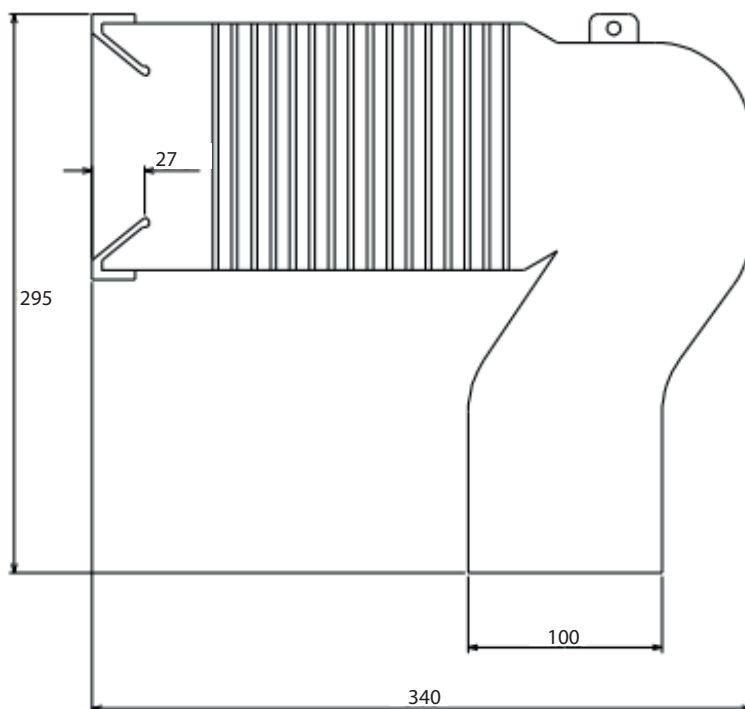

SW rør

Varenr.:
329001

VVS-nr.:
609720100

Farve:
Diameter:
Højde:
Længde:

Hvid/grå
Ø100 mm
295 mm
340 mm

LAVABO®

SW-rør
329001

max 300
min 100