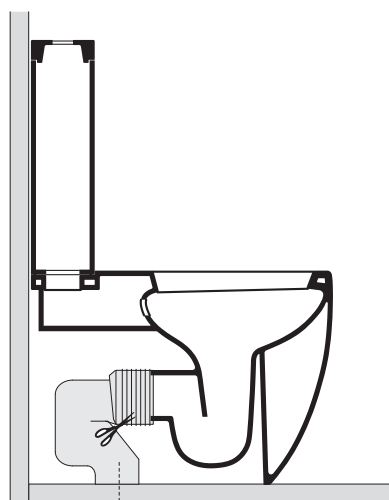

SW rør

Varenr.:
329001

VVS-nr.:
609720100

Farve:
Diameter:
Højde:
Længde:

Hvid/grå
Ø100 mm
295 mm
340 mm

LAVABO®

SW-rør
329001

max 300
min 100