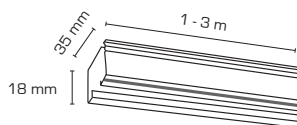

Produktbeskrivelse:

Mita 1F skinneresystem er et enkelt og stilrent skinneresystem med skinner og tilbehør.

Mita 1F skinneresystem leveres i 1, 1,75, 2 og 3 meter.

Mita 1F skinneresystem findes også i mat sort.

Tekniske data:

Spænding:	220-240VAC 50 Hz
Beskyttelse:	Klasse I, IP20
Godkendelser:	CE
Garanti:	2 års systemgaranti

Varenr.:	EAN Nr.:	Beskrivelse:	Nr.:
14201	5713080142014	Skinne 1 meter	1
14210	5713080142106	Skinne 1,75 meter	1
14204	5713080142045	Skinne 2 meter	1
14207	5713080142076	Skinne 3 meter	1
14213	5713080142137	Tilslutning (R)	2
14240	5713080142403	Tilslutning (L)	2
14216	5713080142168	Midtertilslutning	3
14219	5713080142199	Endestykke	4
14222	5713080142229	Mini-kobling	5
14225	5713080142250	L-kobling (O)	6
14243	5713080142434	L-kobling (I)	6
14228	5713080142281	T-kobling (R)	7
14246	5713080142465	T-kobling (L)	7
14231	5713080142311	Wiresæt [3 meter]	8
14234	5713080142342	Pendel Adapter	9
14237	5713080142373	Monopoint	10