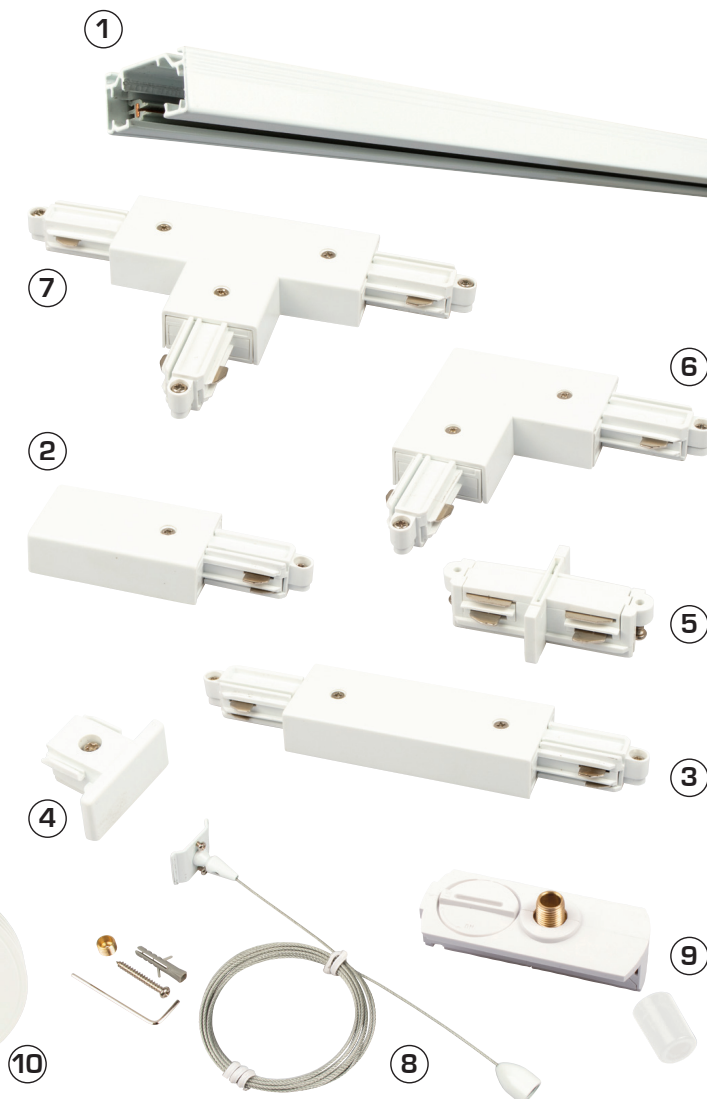

Produktbeskrivelse:

Mita 1F skinneresystem er et enkelt og stilrent skinneresystem med skinner og tilbehør.

Mita 1F skinneresystem leveres i 1, 1,75, 2 og 3 meter.

Mita 1F skinneresystem findes også i mat sort.

Tekniske data:

Spænding:	220-240VAC 50 Hz
Beskyttelse:	Klasse I, IP20
Godkendelser:	CE
Garanti:	2 års systemgaranti

Varenr.:	EAN Nr.:	Beskrivelse:	Nr.:
14201	5713080142014	Skinne 1 meter	1
14210	5713080142106	Skinne 1,75 meter	1
14204	5713080142045	Skinne 2 meter	1
14207	5713080142076	Skinne 3 meter	1
14213	5713080142137	Tilslutning (R)	2
14240	5713080142403	Tilslutning (L)	2
14216	5713080142168	Midtertilslutning	3
14219	5713080142199	Endestykke	4
14222	5713080142229	Mini-kobling	5
14225	5713080142250	L-kobling (O)	6
14243	5713080142434	L-kobling (I)	6
14228	5713080142281	T-kobling (R)	7
14246	5713080142465	T-kobling (L)	7
14231	5713080142311	Wiresæt [3 meter]	8
14234	5713080142342	Pendel Adapter	9
14237	5713080142373	Monopoint	10