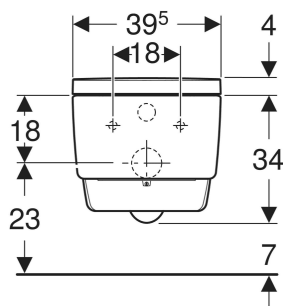

ANVENDELSER

- Til komfortabel og lugtfri brug af WC'et
- Til nænsom rengøring med vand i anal- og vaginalområdet

EGENSKABER

- Hybridt varmtvandssystem med gennemstrømsvandvarmer og varmtvandsbeholder
- Analdouche med dobbeltdyse-WhirlSpray-dyseteknologi
- Separat ladydyse i beskyttet hvileposition
- Brusevandstemperatur kan justeres
- Douchestrålens styrke kan justeres i fem trin
- Douchearm kan positioneres i fem trin
- Pulserende stråle (douchearmens automatiske bevægelse frem og tilbage) kan justeres
- Automatisk rengøring af douchedyse før og efter med rent vand
- Afkalkningsprogram
- WC-skål uden skyllekant med TurboFlush-skylleteknik
- Brugeridentifikation
- Lugtudsugning med keramisk filter, der kan aktiveres
- Lugtudsugning med efterløbsfunktion
- Tørrer kan aktiveres
- Fønluftens styrke kan justeres i 5 trin
- Tørrerarm kan køres ud
- Føntørrertemperatur kan justeres
- Toiletsæde uden låg med sædevarme, der opvarmes hurtigt

- Sædevarmens temperatur indstillelig
- Toiletsæde med soft close-mekanisme
- Toiletlåg med SoftOpening
- Berøringsfri åbning og lukning af toiletlåget
- Aktivering af orienteringslyset, når man nærmer sig
- Orienteringslys kan indstilles i syv farver
- Funktioner og egenskaber via fjernbetjening
- Mulighed for programmering af tre brugerprofiler
- Kompatibel med Geberit Home appen
- Vandtilslutning på siden til venstre skjult bag WC-skålen
- Nettetilslutning med treleders fleksibel kappeledning, på siden til højre skjult bag WC-skålen
- Vandtilslutning ekstern på siden til venstre med tilbehør mulig
- Nettetilslutning ekstern, med stikdåse til højre mulig
- Lydisolering præmonteret
- Godkendt iht. (DIN) EN 1717/(DIN) EN 13077

TEKNISKE DATA

Beskyttelsestype	IPX4
Mærkespænding	230 V AC
Netfrekvens	50 Hz
Effektforbrug standby maks.	0.5 W
Vandstrømstryk	0.5–10 bar
Driftstemperatur	5–40 °C
Indstillingsområde for vandtemperatur	34–40 °C

Minimumsvandstrømstryk	0.5 bar
Beregnet gennemstrømningsværdi	0.03 l/s
Douchevarighed	30–50 s
Belastning af toiletsæde maks.	150 kg
Lugtudsugning	Ja
SoftOpening	Ja
Med toiletsædevarme	Ja
Med orienteringslys	Ja
Med tørrefunktion	Ja

INDEHOLDT I LEVERINGEN

- Vandtilslutnings sæt til Sigma og Omega, indbygningscisterner 12 cm, højde 112 cm
- Koblingsmuffe til nettilslutning
- Afdækning til test
- Afkalkningsmiddel 125 ml
- Rengørings sæt
- Tilslutnings sæt til WC, ø 90 mm
- Fjernbetjening med vægholder og batteri CR2032
- Monteringsbeslag

TILBEHØR

- Vægkontrolpanel til Geberit AquaClean
- Interfacemodul 12 V til Geberit AquaClean Mera / Sela