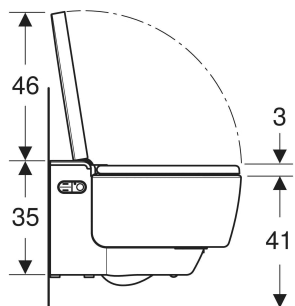

ANVENDELSER

- Til komfortabel og lugtfri brug af WC'et
- Til nænsom rengøring med vand i anal- og vaginalområdet

EGENSKABER

- Hybridt varmtvandssystem med gennemstrømsvandvarmer og varmtvandsbeholder
- Analdouche med dobbeltdyse-WhirlSpray-dyseteknologi
- Separat ladydyse i beskyttet hvileposition
- Brusevandstemperatur kan justeres
- Douchestrålens styrke kan justeres i fem trin
- Douchearm kan positioneres i fem trin
- Pulserende stråle (douchearmens automatiske bevægelse frem og tilbage) kan justeres
- Automatisk rengøring af douchedyse før og efter med rent vand
- Afkalkningsprogram
- WC-skål uden skyllekant med TurboFlush-skylleteknik
- Brugeridentifikation
- Lugtudsugning med keramisk filter, der kan aktiveres
- Lugtudsugning med efterløbsfunktion
- Tørrer kan aktiveres
- Fønluftens styrke kan justeres i 5 trin
- Tørrerarm kan køres ud
- Føntørrertemperatur kan justeres
- Toiletsæde uden låg med sædevarme, der opvarmes hurtigt

- Sædevarmens temperatur indstillelig
- Toiletsæde med soft close-mekanisme
- Toiletlåg med SoftOpening
- Berøringsfri åbning og lukning af toiletlåget
- Aktivering af orienteringslyset, når man nærmer sig
- Orienteringslys kan indstilles i syv farver
- Funktioner og egenskaber via fjernbetjening
- Mulighed for programmering af tre brugerprofiler
- Kompatibel med Geberit Home appen
- Vandtilslutning på siden til venstre skjult bag WC-skålen
- Nettetilslutning med treleders fleksibel kappeledning, på siden til højre skjult bag WC-skålen
- Vandtilslutning ekstern på siden til venstre med tilbehør mulig
- Nettetilslutning ekstern, med stikdåse til højre mulig
- Lydisolering præmonteret
- Godkendt iht. (DIN) EN 1717/(DIN) EN 13077

TEKNISKE DATA

Beskyttelsestype	IPX4
Mærkespænding	230 V AC
Netfrekvens	50 Hz
Effektforbrug standby maks.	0.5 W
Vandstrømstryk	0.5–10 bar
Driftstemperatur	5–40 °C
Indstillingsområde for vandtemperatur	34–40 °C

Minimumsvandstrømstryk	0.5 bar
Beregnet gennemstrømningsværdi	0.03 l/s
Douchevarighed	30–50 s
Belastning af toiletsæde maks.	150 kg
Lugtudsugning	Ja
SoftOpening	Ja
Med toiletsædevarme	Ja
Med orienteringslys	Ja
Med tørrefunktion	Ja

INDEHOLDT I LEVERINGEN

- Vandtilslutnings sæt til Sigma og Omega, indbygningscisterner 12 cm, højde 112 cm
- Koblingsmuffe til nettilslutning
- Afdækning til test
- Afkalkningsmiddel 125 ml
- Rengørings sæt
- Tilslutnings sæt til WC, ø 90 mm
- Fjernbetjening med vægholder og batteri CR2032
- Monteringsbeslag

TILBEHØR

- Vægkontrolpanel til Geberit AquaClean
- Interfacemodul 12 V til Geberit AquaClean Mera / Sela