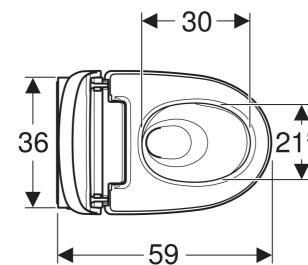

ANVENDELSER

- Til komfortabel og lugtfri brug af WC'et
- Til nænsom rengøring med vand i anal- og vaginalområdet

EGENSKABER

- Hybridt varmtvandssystem med gennemstrømsvandvarmer og varmtvandsbeholder
- Analdouche med dobbeltdyse-WhirlSpray-dyseteknologi
- Separat ladydyse i beskyttet hvileposition
- Brusevandstemperatur kan justeres
- Douchestrålens styrke kan justeres i fem trin
- Douchearm kan positioneres i fem trin
- Pulserende stråle (douchearmens automatiske bevægelse frem og tilbage) kan justeres
- Automatisk rengøring af douchedyse før og efter med rent vand
- Afkalkningsprogram
- WC-skål uden skyllekant med TurboFlush-skylleteknik
- Brugeridentifikation
- Lugtudsugning med keramisk filter, der kan aktiveres
- Lugtudsugning med efterløbsfunktion
- Tørrer kan aktiveres
- Fønluftens styrke kan justeres i 5 trin
- Tørrerarm kan køres ud
- Føntørrertemperatur kan justeres
- Toiletsæde uden låg med sædevarme, der opvarmes hurtigt

- Sædevarmens temperatur indstillelig
- Toiletsæde med soft close-mekanisme
- Toiletlåg med SoftOpening
- Berøringsfri åbning og lukning af toiletlåget
- Aktivering af orienteringslyset, når man nærmer sig
- Orienteringslys kan indstilles i syv farver
- Funktioner og egenskaber via fjernbetjening
- Mulighed for programmering af tre brugerprofiler
- Kompatibel med Geberit Home appen
- Vandtilslutning på siden til venstre skjult bag WC-skålen
- Nettetilslutning med treleders fleksibel kappeledning, på siden til højre skjult bag WC-skålen
- Vandtilslutning ekstern på siden til venstre med tilbehør mulig
- Nettetilslutning ekstern, med stikdåse til højre mulig
- Lydisolering præmonteret
- Godkendt iht. (DIN) EN 1717/(DIN) EN 13077

TEKNISKE DATA

Beskyttelsestype	IPX4
Mærkespænding	230 V AC
Netfrekvens	50 Hz
Effektforbrug standby maks.	0.5 W
Vandstrømstryk	0.5–10 bar
Driftstemperatur	5–40 °C
Indstillingsområde for vandtemperatur	34–40 °C

Minimumsvandstrømstryk	0.5 bar
Beregnet gennemstrømningsværdi	0.03 l/s
Douchevarighed	30–50 s
Belastning af toiletsæde maks.	150 kg
Lugtudsugning	Ja
SoftOpening	Ja
Med toiletsædevarme	Ja
Med orienteringslys	Ja
Med tørrefunktion	Ja

INDEHOLDT I LEVERINGEN

- Vandtilslutnings sæt til Sigma og Omega, indbygningscisterner 12 cm, højde 112 cm
- Koblingsmuffe til nettilslutning
- Afdækning til test
- Afkalkningsmiddel 125 ml
- Rengørings sæt
- Tilslutnings sæt til WC, ø 90 mm
- Fjernbetjening med vægholder og batteri CR2032
- Monteringsbeslag

TILBEHØR

- Vægkontrolpanel til Geberit AquaClean
- Interfacemodul 12 V til Geberit AquaClean Mera / Sela